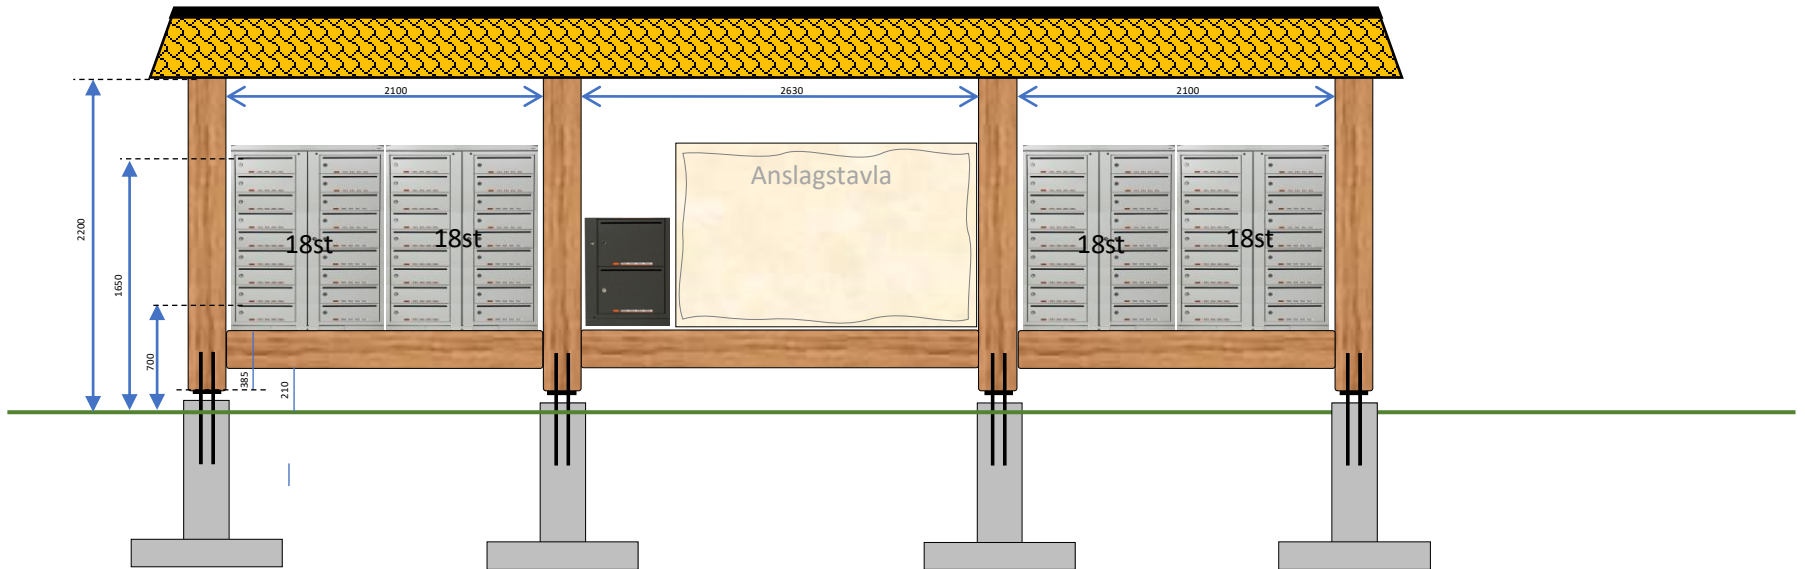

Träffpunkt Käggebodavägen

- 107st brevlådor, typ Tyra för utomhusbruk, standardkulör
- 3st serviceboxar, typ Starke 12 för utomhusbruk, standardkulör

Träffpunkt Hackspettstigen

- 61st brevlådor, typ Tyra för utomhusbruk, standardkulör
- 2st serviceboxar, typ Starke 12 för utomhusbruk, standardkulör