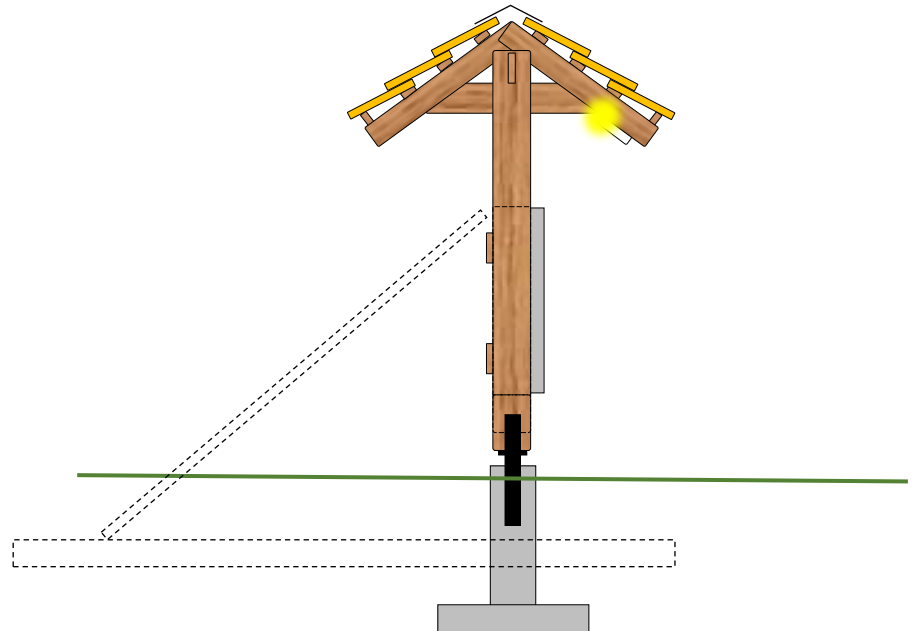

Träffpunkt Käggebodavägen

- 107st brevlådor, typ Tyra för utomhusbruk, standardkulör
- 3st serviceboxar, typ Starke 12 för utomhusbruk, standardkulör

Träffpunkt Hackspettstigen

- 61st brevlådor, typ Tyra för utomhusbruk, standardkulör
- 2st serviceboxar, typ Starke 12 för utomhusbruk, standardkulör